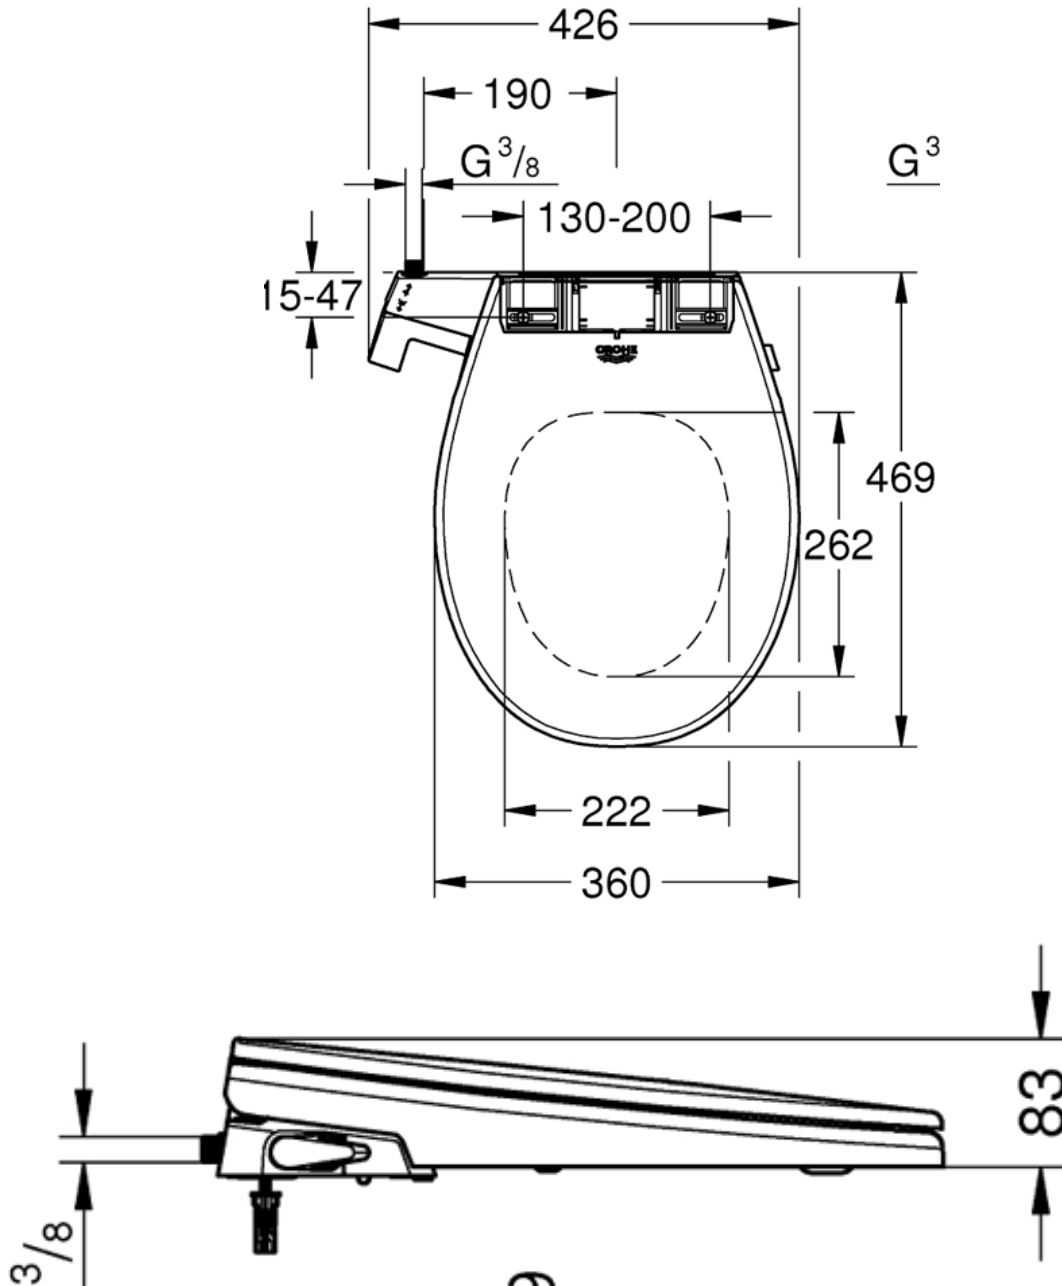

### Bau Ceramic egenskaber:

- Passer på flere eksisterende toilettyper.
- Fås med eller uden tilhørende toiletskål.
- Standard douche med kold vand.
- Med mixer, mulighed for tempereret vand.
- 2 separate douche dyser.
- Automatisk rengøring af dyserne før og efter brug.
- Justerbar douche styrke.
- Betjeningshåndtag på siden.
- KRÆVER INGEN STRØMTILSLUTNING.

## Inkluderer:

- Fastgørelsesplade
- Filter
- Tryk 0.1 - 1 MPa (1 - 10 bar)
- I overensstemmelse med EN 1717