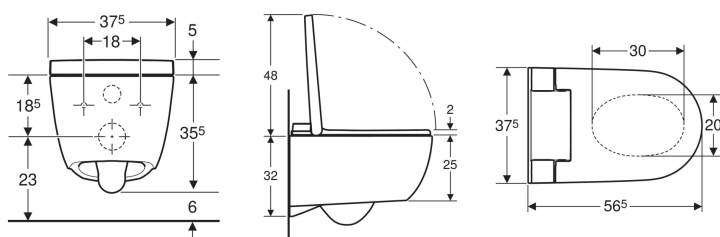

Geberit AquaClean Alba douchetoilet væghængt

Eksempelbillede

Anvendelser

- Til komfortabel anvendelse af WC'et
- Til nænsom rengøring med vand i analområdet

Egenskaber

- Brugsvandsopvarmning via varmtvandsbeholder
- Analdouche med WhirlSpray-dyseteknologi
- Douchestrålens styrke kan justeres i fem trin
- Brusevandstemperaturen kan justeres med Geberit Home appen
- Douchearm med Geberit Home app til placering på fem trin
- Pulserende stråle (douchearmens automatiske bevægelse frem og tilbage) kan justeres
- Automatisk rengøring af douchedyse før og efter med rent vand
- Afkalkningsprogram
- WC-skål uden skyllekant med TurboFlush-skylleteknik
- Brugeridentifikation
- Toiletsæde uden låg og toiletlæg med soft close-mekanisme
- Toiletlæg med SoftOpening
- Funktioner kan udløses via fjernbetjening
- Kompatibel med Geberit Home appen
- Vandtilslutning på siden til venstre skjult bag WC-skålen
- Nettetilslutning med treleders fleksibel kappeledning, på siden til højre skjult bag WC-skålen

- Vandtilslutning ekstern på siden til venstre med tilbehør mulig
- Nettetilslutning ekstern, med stikdåse til højre mulig
- Godkendt iht. (DIN) EN 1717/(DIN) EN 13077

Tekniske data

Beskyttelsestype	IPX4
Beskyttelsesklasse	I
Mærkespænding	230 V AC
Netfrekvens	50 Hz
Effektforbrug	850 W
Effektforbrug standby	≤ 0.5 W
Vandstrømstryk	0.5–10 bar
Driftstemperatur	5–40 °C
Vandtemperatur indstillingsområde	34–40 °C
Beregnet gennemstrømningsværdi	0.02 l/s
Minimumsvandstrømstryk for beregnet gennemstrømningsværdi	0.5 bar
Douchevarighed	20 s
Maksimal belastning af toiletsæde	150 kg

Skal bestilles ekstra

- Geberit ferole med gummimanchet og hætter

Varenr.	VVS nr.	Farve / overflade	B	H	T	
146.350.01.1	606538130	WC-skål: hvid / KeraTect Designafdækning: hvid	37.5 cm	40.5 cm	56.5 cm	Ny