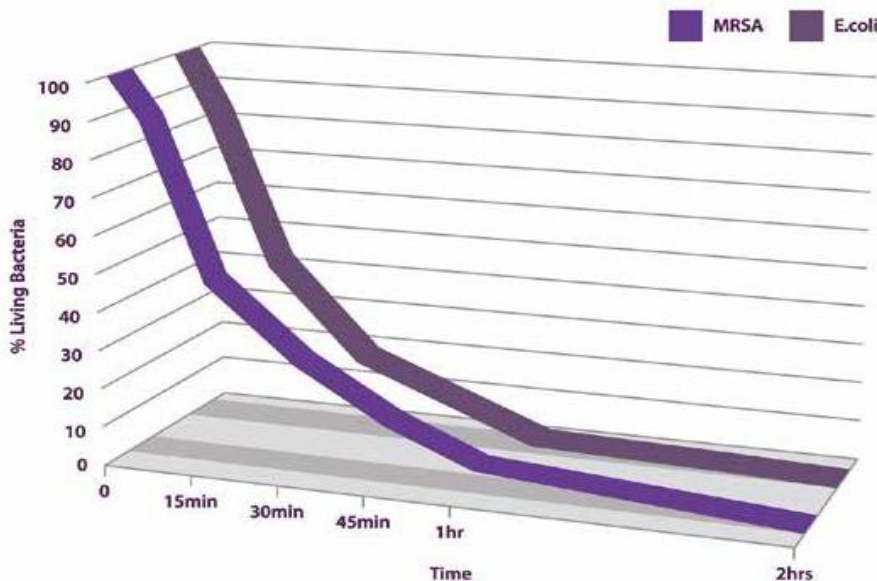

BioCote – Dokumenteret teknologi der virker.

Denne sølv-ion baserede teknologi **reducerer** skadelige bakterier til op med **98 %** på plejehjem og hospitaler.

Endvidere yder BioCote **99,9 % beskyttelse** imod Influenza H1N1, E.coli, Salmonella. og antibiotisk resistent MRSA.