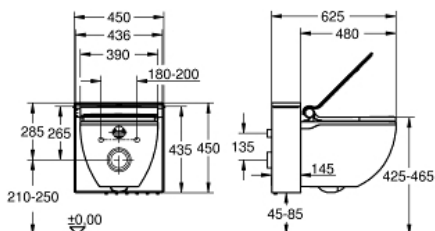

GROHE SENSIA IGS
Komplet showertoilet system,
vægghængt til skjulte toilet-cisterner
MODEL # 39111LDO

Pure Freude
an Wasser

GROHE

Product Description:

GROHE SENSIA IGS

Komplet showertoilet system, væghængt til skjulte toilet-cisterner