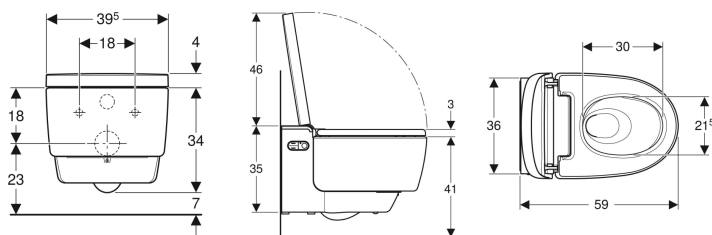

Geberit AquaClean Mera Classic douchetoilet væghængt

Anvendelser

- Til komfortabel og lugtfri brug af WC'et
- Til nænsom rengøring med vand i anal- og vaginalområdet

Egenskaber

- Hybridt varmtvandssystem med gennemstrømsvandvarmer og varmtvandsbeholder
- Analdouche med dobbeltdyse-WhirlSpray-dyseteknologi
- Separat ladydyse i beskyttet hvileposition
- Brusevandstemperatur kan justeres
- Douchestrålens styrke kan justeres i fem trin
- Douchearm kan positioneres i fem trin
- Pulserende stråle (douchearmens automatiske bevægelse frem og tilbage) kan justeres
- Automatisk rengøring af douchedyse før og efter med rent vand
- Afkalkningsprogram
- WC-skål uden skyllekant med TurboFlush-skylleteknik
- Brugeridentifikation
- Lugtudsugning med keramisk filter, der kan aktiveres
- Lugtudsugning med efterløbsfunktion
- Tørrer kan aktiveres
- Fønluftens styrke kan justeres i 5 trin
- Tørrerarm kan køres ud
- Føntørrertemperatur kan justeres
- Toiletsæde og toiletlåg med soft close-mekanisme
- Toiletlåg med SoftOpening
- Funktioner og egenskaber via fjernbetjening
- Mulighed for programmering af fire brugerprofiler

- Kompatibel med Geberit Home appen
- Vandtilslutning på siden til venstre skjult bag WC-skålen
- Nettiutslutning med treleders fleksibel kappeledning, på siden til højre skjult bag WC-skålen
- Vandtilslutning ekstern på siden til venstre med tilbehør mulig
- Nettiutslutning ekstern, med stikdåse til højre mulig
- Lydisolering præmonteret
- Godkendt iht. (DIN) EN 1717/(DIN) EN 13077

Tekniske data

Beskyttelsestype	IPX4
Beskyttelsesklasse	I
Mærkespænding	230 V AC
Netfrekvens	50 Hz
Effektforbrug	2000 W
Effektforbrug standby	≤ 0.5 W
Vandstrømstryk	0.5-10 bar
Driftstemperatur	5–40 °C
Vandtemperatur indstillingsområde	34–40 °C
Beregnet gennemstrømningsværdi	0.03 l/s
Minimumsvandstrømstryk for beregnet gennemstrømningsværdi	0.5 bar
Douchevarighed	30-50 s
Maksimal belastning af toiletsæde	150 kg

Leverancens indhold

- Vandtilslutningssæt til Geberit Sigma indbygningscisterne 12 cm og Geberit Omega indbygningscisterne 12 cm, indbygningshøjde 112 cm
- Koblingsmuffe til nettilslutning
- Afdækning til test
- Afkalkningsmiddel 125 ml
- Rengørings sæt
- Tilslutningssæt til WC, ø 90 mm
- Fjernbetjening med vægholder og batteri CR2032
- Monteringsbeslag

Varenr.	VVS nr.	Farve / overflade
146.201.11.1	613156100	Alpin-hvid
146.201.21.1	613156104	Blankforkromet

Tilbehør

- Interfacemodul 12 V til Geberit AquaClean Mera / Sela
- Vægkontrolpanel til Geberit AquaClean
- Vægkontrolpanel berøringsfrit, til Geberit AquaClean
- Interfacemodul 4,1 V til Geberit AquaClean Mera / Sela