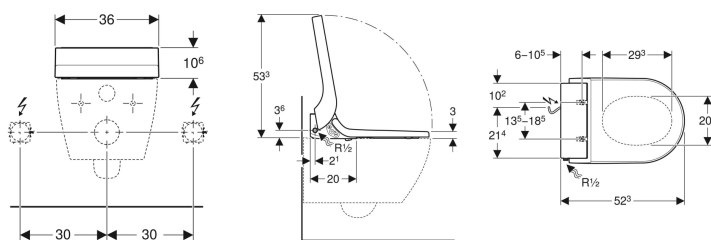

Geberit AquaClean Tuma Classic douchesædesæde

Anvendelser

- Til komfortabel anvendelse af WC'et
- Til nænsom rengøring med vand i analområdet
- Til efterfølgende montering på WC-skåle (udskiftning af toiletsæde)

Egenskaber

- Brugsvandsopvarmning via gennemstrømsvandvarmer
- Analdouche med WhirlSpray-dyseteknologi
- Douchearm med dyse til analområdet, der kan køres ud
- Douchestrålens styrke kan justeres i fem trin
- Pulserende stråle (douchearmens automatiske bevægelse frem og tilbage)
- Automatisk rengøring af douchedyse før og efter med rent vand
- Afkalkningsprogram
- Toiletsæde og toiletlæg med soft close-mekanisme
- Toiletlæg med SoftOpening
- Vandtilslutning til venstre
- Netttilslutning bagpå, med mulighed for skjult rørføring til venstre eller højre
- Netkabel kan afkortes
- Godkendt iht. (DIN) EN 1717/(DIN) EN 13077
- Kompatibel med Geberit Home appen
- Brusevandstemperaturen kan justeres med Geberit Home appen
- Gennemstrømsvandvarmer kan deaktiveres med Geberit Home appen

- Douchearm med Geberit Home app til placering på fem trin

Tekniske data

Beskyttelsestype	IPX4
Beskyttelsesklasse	I
Mærkespænding	230 V AC
Netfrekvens	50 Hz
Effektforbrug	2000 W
Effektforbrug standby	≤ 0.5 W
Kabellængde	2 m
Vandstrømstryk	0.5–10 bar
Driftstemperatur	5–40 °C
Vandtemperatur indstillingsområde	34–40 °C
Vandtemperatur fabriksindstilling	37 °C
Beregnet gennemstrømningsværdi	0.02 l/s
Minimumsvandstrømstryk for beregnet gennemstrømningsværdi	0.5 bar
Douchevarighed	50 s
Maksimal belastning af toiletsæde	150 kg

Leverancens indhold

- Panserslange 3/8" med bøjning 1/2"
- Afdækning til test
- Monteringsbeslag
- Udligningsbuffer til toiletsæde/WC-skål
- Afkalkningsmiddel 125 ml

Skal bestilles ekstra

- Vandtilslutningssæt

Varenr.	VVS nr.	Farve / overflade
146.077.11.1	615546100	Alpin-hvid

- Geberit AquaClean afkalkningsmiddel følger med dette produkt. Dette forbrugsmateriale indeholder klassificerede farlige stoffer. Henvisninger og foranstaltninger til sikker håndtering af farlige stoffer fremgår af www.geberit.com.

- Vælg vandtilslutningssæt efter monteringssituation