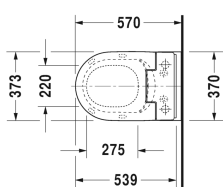

6003 #613000 SensoWash® klassisk bidetsæde til ME by Starck, Starck 2, Starck 3, Bento og Darling New* 365 x 520 mm

12.955,00 DKK

Almindelig-, komfort-, og dameskyl, Sædevarme, Intelligent energisparefunktion, Varmluft tørrer, Vand-, luft- og sædetemperatur såvel som dyseplacering og styrke på jet-stråle kan justeres individuelt, med dæmpet lukning, Sæde/låg materiale Thermoplast, Afkalkningsfunktion, nattelys, Inklusiv fjernbetjening, 4 individuelt programmerbare brugerprofiler, Styring via app, selvrensende dyse, tænd / sluk knap, for funktionel funktion med DuraSystem betjeningsplade A2, Automatisk åbning/lukning af låget, 140 mm

220-240V 50/60Hz,

Overholder beskyttelse mod

tilbagestrømning i henhold til

EN 1717, med skjult tilslutning,

Afkalkningsfunktion og

tabletter inkluderet

365 x 520 mm

White

613000012004300

ME by Starck #252959 Vægmonteret toilet Duravit Rimless® til SensoWash® 370 x 570 mm

5.875,00 DKK

åben skylle-rand, Nordisk variant, inkl. Durafix, kun i kombination med SensoWash, inklusiv tilslutningsdele for SensoWash med skjult tilslutning, UWL Klasse 1

4,5 L

370 x 570 mm

Hvid (Alpin)

2529590000