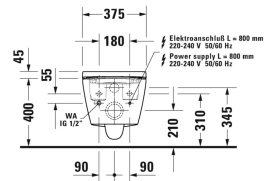

SensoWash® D-Neo #654000 376 x 573 mm

14.995,00 DKK

Almindelig-, komfort-, og dameskyl, Sædevarme, Vand- og sædetemperatur såvel som dyseplacering og styrke på jet-stråle kan justeres individuelt, nattelys, selvrensende dyse, med skjult tilslutning, Inklusiv fjernbetjening, Afkalkningsfunktion og tabletter inkluderet, tænd / sluk knap, Sæde/låg materiale Thermoplast

220-240V 50/60Hz

376 x 573 mm

White

654000012004300