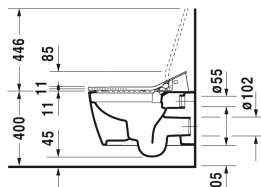

6003 #613000 SensoWash® klassisk bidetsæde til ME by Starck, Starck 2, Starck 3, Bento og Darling New* 365 x 520 mm

12.955,00 DKK

Almindelig-, komfort-, og dameskyl, Sædevarme, Intelligent energisparefunktion, Varmluft tørrer, Vand-, luft- og sædetemperatur såvel som dyseplacering og styrke på jet-stråle kan justeres individuelt, med dæmpet lukning, Sæde/låg materiale Thermoplast, Afkalkningsfunktion, nattelys, Inklusiv fjernbetjening, 4 individuelt programmerbare brugerprofiler, Styring via app, selvrensende dyse, tænd / sluk knap, for funktionel funktion med DuraSystem betjeningsplade A2, Automatisk åbning/lukning af låget, 140 mm

220-240V 50/60Hz,

Overholder beskyttelse mod

tilbagestrømning i henhold til

EN 1717, med skjult tilslutning,

Afkalkningsfunktion og

tabletter inkluderet

365 x 520 mm

White

613000012004300

ME by Starck #252959 Vægmonteret toilet Duravit Rimless® til SensoWash® 370 x 570 mm

5.875,00 DKK

åben skylle-rand, Nordisk variant, inkl. Durafix, kun i kombination med SensoWash, inklusiv tilslutningsdele for SensoWash med skjult tilslutning, UWL Klasse 1

4,5 L

370 x 570 mm

Hvid (Alpin)

2529590000