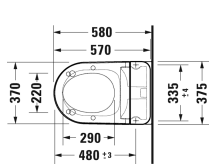

SensoWash® D-Neo #654000 376 x 573 mm

14.995,00 DKK

Almindelig-, komfort-, og dameskyl, Sædevarme, Vand- og sædetemperatur såvel som dyseplacering og styrke på jet-stråle kan justeres individuelt, nattelys, selvrensende dyse, med skjult tilslutning, Inklusiv fjernbetjening, Afkalkningsfunktion og tabletter inkluderet, tænd / sluk knap, Sæde/låg materiale Thermoplast

220-240V 50/60Hz

376 x 573 mm

White

654000012004300