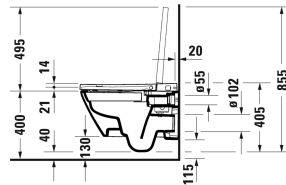

SensoWash® D-Neo #654000 376 x 573 mm

14.995,00 DKK

Almindelig-, komfort-, og dameskyl, Sædevarme, Vand- og sædetemperatur såvel som dyseplacering og styrke på jet-stråle kan justeres individuelt, nattelys, selvrensende dyse, med skjult tilslutning, Inklusiv fjernbetjening, Afkalkningsfunktion og tabletter inkluderet, tænd / sluk knap, Sæde/låg materiale Thermoplast

220-240V 50/60Hz

376 x 573 mm

White

654000012004300