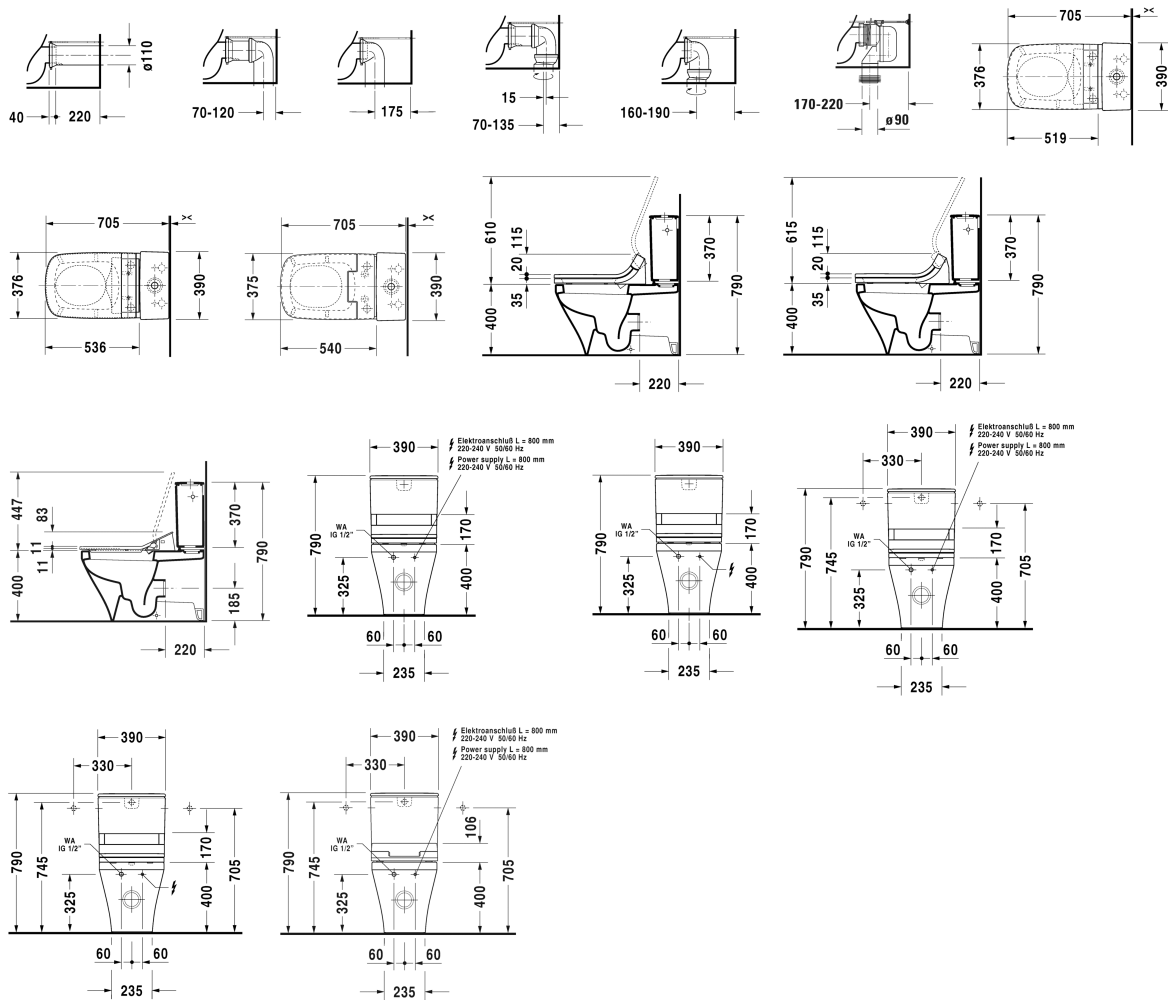

DuraStyle #215659 Gulvstående toilet til SensoWash® 370 x 700 mm

6.330,00 DKK

(uden cisterne og sæde), kun i kombination med SensoWash, Nordisk variant, Variabel tilslutningssæt, vandret og lodret afløb fra 70 - 190 mm, længde justerbar, tilslutningsbøjning, lodret afløb fra 170 - 220 mm, inklusiv tilslutningsdele for SensoWash med skjult tilslutning, Inkl. fastgørelse, UWL Klasse 1

4,5 L, ADA-Højde

370 x 700 mm

Hvid (Alpin)

2156590000

DuraStyle #093510 Cisterne 390 x 170 mm

2.800,00 DKK

med dobbelt skyl, krom trykknop, tilslutning venstre bund eller bagpå

6/3 L, UWL Klasse 2 390 x 170 mm Hvid (Alpin) 0935100005