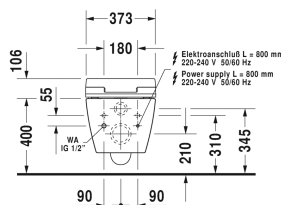

6003 #613000 SensoWash® klassisk bidetsæde til ME by Starck, Starck 2, Starck 3, Bento og Darling New* 365 x 520 mm

12.955,00 DKK

Almindelig-, komfort-, og dameskyl, Sædevarme, Intelligent energisparefunktion, Varmluft tørrer, Vand-, luft- og sædetemperatur såvel som dyseplacering og styrke på jet-stråle kan justeres individuelt, med dæmpet lukning, Sæde/låg materiale Thermoplast, Afkalkningsfunktion, nattelys, Inklusiv fjernbetjening, 4 individuelt programmerbare brugerprofiler, Styring via app, selvrensende dyse, tænd / sluk knap, for funktionel funktion med DuraSystem betjeningsplade A2, Automatisk åbning/lukning af låget, 140 mm

220-240V 50/60Hz,

Overholder beskyttelse mod

tilbagestrømning i henhold til

EN 1717, med skjult tilslutning,

Afkalkningsfunktion og

tabletter inkluderet

365 x 520 mm

White

613000012004300

ME by Starck #252959 Vægmonteret toilet Duravit Rimless® til SensoWash® 370 x 570 mm

5.875,00 DKK

åben skylle-rand, Nordisk variant, inkl. Durafix, kun i kombination med SensoWash, inklusiv tilslutningsdele for SensoWash med skjult tilslutning, UWL Klasse 1

4,5 L

370 x 570 mm

Hvid (Alpin)

2529590000