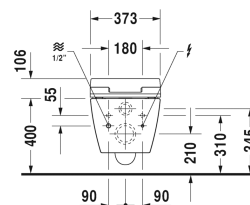

6003 #613000 SensoWash® klassisk bidetsæde til ME by Starck, Starck 2, Starck 3, Bento og Darling New* 365 x 520 mm

12.955,00 DKK

Almindelig-, komfort-, og dameskyl, Sædevarme, Intelligent energisparefunktion, Varmluft tørrer, Vand-, luft- og sædetemperatur såvel som dyseplacering og styrke på jet-stråle kan justeres individuelt, med dæmpet lukning, Sæde/låg materiale Thermoplast, Afkalkningsfunktion, nattelys, Inklusiv fjernbetjening, 4 individuelt programmerbare brugerprofiler, Styring via app, selvrensende dyse, tænd / sluk knap, for funktionel funktion med DuraSystem betjeningsplade A2, Automatisk åbning/lukning af låget, 140 mm

220-240V 50/60Hz,

Overholder beskyttelse mod

tilbagestrømning i henhold til

EN 1717, med skjult tilslutning,

Afkalkningsfunktion og

tabletter inkluderet

365 x 520 mm

White

613000012004300

ME by Starck #252959 Vægmonteret toilet Duravit Rimless® til SensoWash® 370 x 570 mm

5.875,00 DKK

åben skylle-rand, Nordisk variant, inkl. Durafix, kun i kombination med SensoWash, inklusiv tilslutningsdele for SensoWash med skjult tilslutning, UWL Klasse 1

4,5 L

370 x 570 mm

Hvid (Alpin)

2529590000