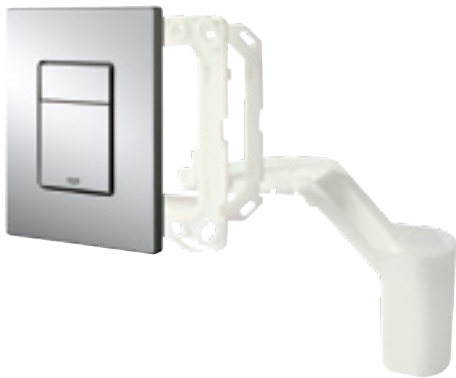

Skate Cosmopolitan, GROHE Fresh

GROHE nr. 38 805 000
Inkl. GROHE Fresh monterings-
ramme med åbningsfunktion med
beholder til dufttabletter, krom.

Skate Cosmopolitan

GROHE nr. 38 845 BS0
Titanium, glas.
GROHE nr. 38 845 KS0
Fløjlsort, glas.
GROHE nr. 38 845 LS0
Månehvid, glas.

Skate Cosmopolitan

GROHE nr. 38 732 000
Krom.
GROHE nr. 38 732 BR0
Titanium (anti-fingeraftryk).
GROHE nr. 38 732 P00
Matkrom.
GROHE nr. 38 732 SH0
Alpinhvid.