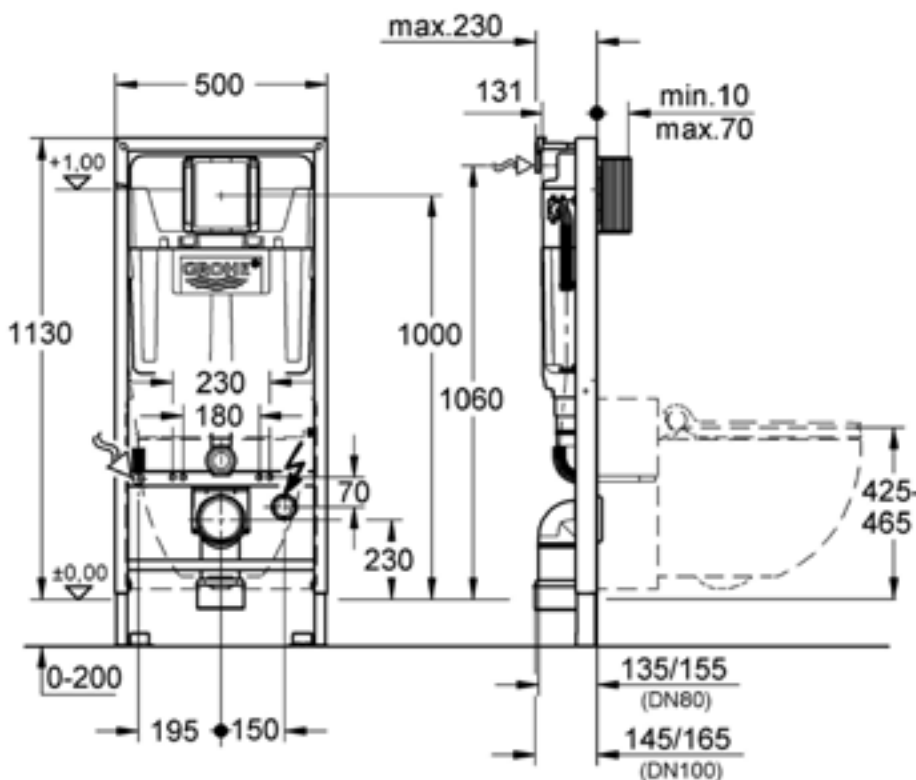

## SPECIFICATIONER OG FORDELE

- GD2-cisterne med vedligeholdelsesadgang.
- 1,13 meter installationshøjde.
- Til montage på massiv væg eller elementmontage.
- Pulverlakeret, selvbærende stålramme.
- Til tørbeklædning, komplet formonteret.
- Fastmonterede objekttilslutninger.
- Kan stå alene eller serieforbindes.
- Nem at justere og låse.
- Med befæstigelsesmateriale.
- TÜV godkendt.
- 2 stk. WC-bolte.
- Fastgøringsenhed til WC-skål.
- Bolteafstand 180/230 mm.
- Justerbar i dybden.
- Ind- og udløbstilslutningsæt.
- GD2-cisterne, 6-9 liter.
- Fabriksindstillet 6 l. og 3 l.
- Pneumatisk afløbsventil med 3 funktioner: 2-skyls, start & stop eller 1-skyl
- Vandtilslutning fra højre, venstre eller bagfra.
- Støjsvag (Gruppe 1 iflg. tyske lyd-specifikationer).
- DIN-godkendt
- Kondensisoleret.
- 1/1" vandtilførsel med hjørneventil
- Slange til GROHE Sensia vandbeholder.
- Isoleret stik til strømtilslutning.
- Indstillingsassistance til strømtilslutning.
- Med vægbeslag.