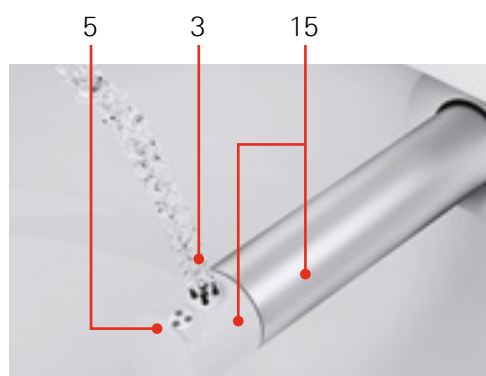

GROHE SENSIA® IGS ALLE FUNKTIONERNE

NEM BETJENING

1. Central fjernbetjening for nem "tryk & drej"-betjening.
2. Fjernbetjening med touchskærm leveres med vægholder

HYGIEJNE OG KOMFORT

3. 30 sekunders skyl med varmt vand / separat lady-skyl / massage / oscillerende skyl.
4. Automatisk lugtudsugning med integreret filter.
5. Integreret føntørrer med justerbar temperatur placeret ergonomisk og centralt og en automatisk rensfunktion før og efter hvert brug.
6. 70°C varmt vand til rensning af hele systemet.

DESIGN, VEDLIGEHOLDELSE OG SÆRLIGE FUNKTIONER

7. Lavt energiforbrug ved standby (0,5 W) og ferieprogram (0,25 W).
8. Skålen er lavet af 100 % keramik med nano-behandlet overflade, som gør det meget nemt at rengøre.
9. WC-bræt og låg af duroplast.
10. Bræt med automatisk brugergenkendelse (børnelås).
11. LED-lampe med diskret natlys
12. Soft-close sæde og låg.
13. Servicedæksel for nem adgang.
14. Integreret afkalkningsprogram.
15. Udskiftelig sprøjtearm og cover.
16. Rengøringsvenligt aftageligt WC-bræt.
17. Hovedafbryder, tænd/sluk-funktion.