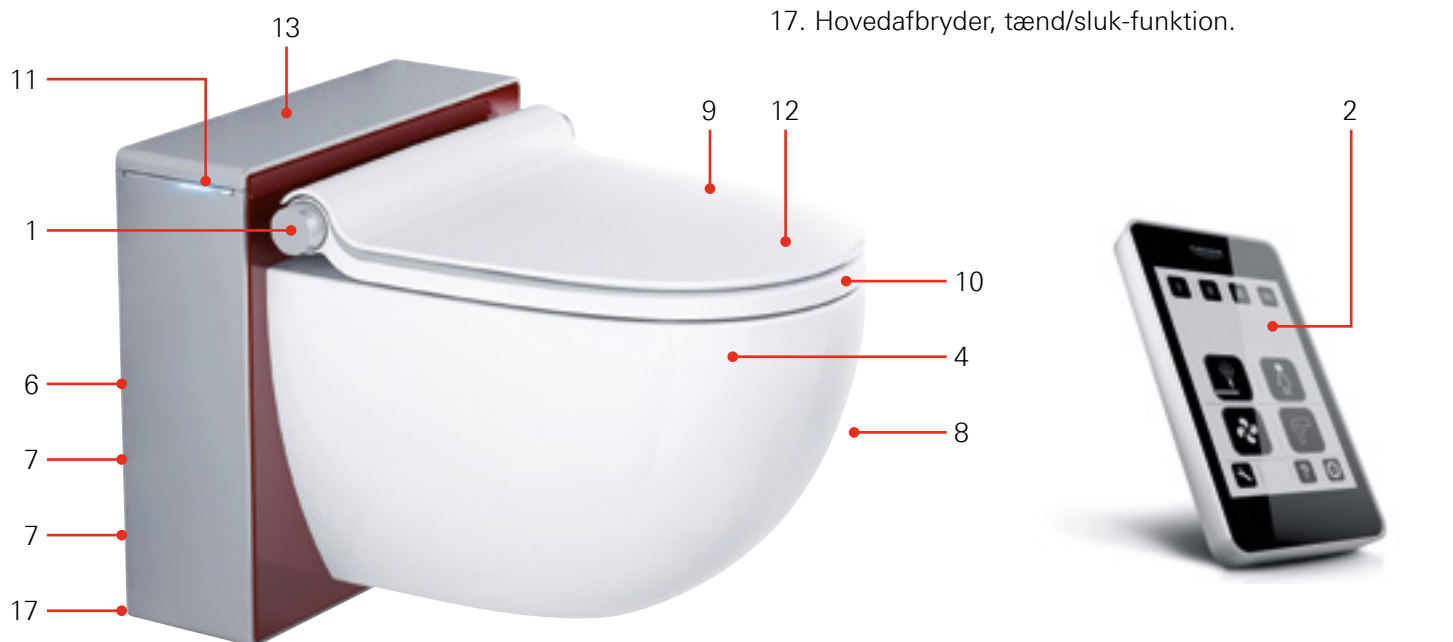

GROHE SENSIA® IGS ALLE FUNKTIONERNE

NEM BETJENING

1. Central fjernbetjening for nem "tryk & drej"-betjening.
2. Fjernbetjening med touchskærm leveres med vægholder

HYGIEJNE OG KOMFORT

3. 30 sekunders skyl med varmt vand / separat lady-skyl / massage / oscillerende skyl.
4. Automatisk lugtudsugning med integreret filter.
5. Integreret føntørrer med justerbar temperatur placeret ergonomisk og centralt og en automatisk rensfunktion før og efter hvert brug.
6. 70°C varmt vand til rensning af hele systemet.

DESIGN, VEDLIGEHOLDELSE OG SÆRLIGE FUNKTIONER

7. Lavt energiforbrug ved standby (0,5 W) og ferieprogram (0,25 W).
8. Skålen er lavet af 100 % keramik med nano-behandlet overflade, som gør det meget nemt at rengøre.
9. WC-bræt og låg af duroplast.
10. Bræt med automatisk brugergenkendelse (børnelås).
11. LED-lampe med diskret natlys
12. Soft-close sæde og låg.
13. Servicedæksel for nem adgang.
14. Integreret afkalkningsprogram.
15. Udskiftelig sprøjtearm og cover.
16. Rengøringsvenligt aftageligt WC-bræt.
17. Hovedafbryder, tænd/sluk-funktion.