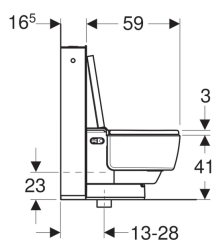

Geberit AquaClean Mera Classic douchetoilet gulvstående

Anvendelser

- Til komfortabel og lugtfri brug af WC'et
- Til nænsom rengøring med vand i anal- og vaginalområdet

Egenskaber

- Hybridt varmtvandssystem med gennemstrømsvandvarmer og varmtvandsbeholder
- Analdouche med dobbeltdyse-WhirlSpray-dyseteknologi
- Separat ladydyse i beskyttet hvileposition
- Brusevandstemperatur kan justeres
- Douchestrålsens styrke kan justeres i fem trin
- Douchearm kan positioneres i fem trin
- Pulserende stråle (douchearmens automatiske bevægelse frem og tilbage) kan justeres
- Automatisk rengøring af douchedyse før og efter med rent vand
- Afkalkningsprogram
- WC-skål uden skyllekant med TurboFlush-skylleteknik
- Brugeridentifikation
- Lugtudsugning med keramisk bikagefilter, der kan aktiveres
- Lugtudsugning med efterløbsfunktion
- Tørrer kan aktiveres
- Tørrerarm kan køres ud
- Føntørrertemperatur kan justeres
- Toiletsæde og toiletlæg med SoftClosing
- Toiletlæg med SoftOpening
- Lydisolering præmonteret
- Funktioner og egenskaber via fjernbetjening
- Mulighed for programmering af fire brugerprofiler
- Kompatibel med Geberit AquaClean appen
- Vandtilslutning ekstern, mulighed for tilbehør
- Nettetilslutning med treleders fleksibel kappeledning, på siden til højre skjult bag WC-skålen
- Nettetilslutning ekstern, med stikdåse til højre mulig
- Med integreret synlig cisterne

- Sædehøjden kan indstilles til mellem 44 og 56 cm under installationen
- Toiletskyl kan udløses via fjernbetjening
- Godkendt iht. (DIN) EN 1717/(DIN) EN 13077

Tekniske data

Beskyttelsesklasse	I
Beskyttelsestype	IPX4
Mærkespænding	230 V AC
Netfrekvens	50 Hz
Effektforbrug	2000 W
Effektforbrug standby	≤ 0.5 W
Vandstrømstryk	0.5–10 bar
Driftstemperatur	5–40 °C
Vandtemperatur indstillingsområde	34–40 °C
Skyllmængde fabriksindstilling	6 og 4 l
Beregnet gennemstrømningsværdi	0.03 l/s
Minimumsvandstrømstryk for beregnet gennemstrømningsværdi	0.5 bar
Douchevarighed	30–50 s
Maksimal belastning af toiletsæde	150 kg

Leverancens indhold

- Koblingsmuffe til nettilslutning
- Afdækning til test
- Afkalkningsmiddel 125 ml
- Rengørings sæt
- Tilslutningssæt til WC, ø 90 mm
- Fjernbetjening med vægholder og batteri CR2032
- Fastgørelsesmateriale

Varenr.	VVS nr.	Overflade / farve	
146.241.11.1	606540100	AquaClean Mera Classic: alpin-hvid Beklædning cisterner: højtryks-laminatplade hvid	NEW

Tilbehør

- Geberit AquaClean vægkontrolpanel berøringsfrit