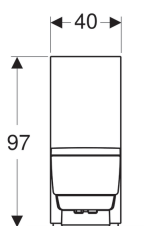

Geberit AquaClean Mera Classic douchetoilet gulvstående

Anvendelser

- Til komfortabel og lugtfri brug af WC'et
- Til nænsom rengøring med vand i anal- og vaginalområdet

Egenskaber

- Hybridt varmtvandssystem med gennemstrømsvandvarmer og varmtvandsbeholder
- Analdouche med dobbeltdyse-WhirlSpray-dyseteknologi
- Separat ladydyse i beskyttet hvileposition
- Brusevandstemperatur kan justeres
- Douchestrålsens styrke kan justeres i fem trin
- Douchearm kan positioneres i fem trin
- Pulserende stråle (douchearmens automatiske bevægelse frem og tilbage) kan justeres
- Automatisk rengøring af douchedyse før og efter med rent vand
- Afkalkningsprogram
- WC-skål uden skyllekant med TurboFlush-skylleteknik
- Brugeridentifikation
- Lugtudsugning med keramisk bikagefilter, der kan aktiveres
- Lugtudsugning med efterløbsfunktion
- Tørrer kan aktiveres
- Tørrerarm kan køres ud
- Føntørrertemperatur kan justeres
- Toiletsæde og toiletlæg med SoftClosing
- Toiletlæg med SoftOpening
- Lydisolering præmonteret
- Funktioner og egenskaber via fjernbetjening
- Mulighed for programmering af fire brugerprofiler
- Kompatibel med Geberit AquaClean appen
- Vandtilslutning ekstern, mulighed for tilbehør
- Nettetilslutning med treleders fleksibel kappeledning, på siden til højre skjult bag WC-skålen
- Nettetilslutning ekstern, med stikdåse til højre mulig
- Med integreret synlig cisterne

- Sædehøjden kan indstilles til mellem 44 og 56 cm under installationen
- Toiletskyl kan udløses via fjernbetjening
- Godkendt iht. (DIN) EN 1717/(DIN) EN 13077

Tekniske data

Beskyttelsesklasse	I
Beskyttelsestype	IPX4
Mærkespænding	230 V AC
Netfrekvens	50 Hz
Effektforbrug	2000 W
Effektforbrug standby	≤ 0.5 W
Vandstrømstryk	0.5–10 bar
Driftstemperatur	5–40 °C
Vandtemperatur indstillingsområde	34–40 °C
Skyllmængde fabriksindstilling	6 og 4 l
Beregnet gennemstrømningsværdi	0.03 l/s
Minimumsvandstrømstryk for beregnet gennemstrømningsværdi	0.5 bar
Douchevarighed	30–50 s
Maksimal belastning af toiletsæde	150 kg

Leverancens indhold

- Koblingsmuffe til nettilslutning
- Afdækning til test
- Afkalkningsmiddel 125 ml
- Rengørings sæt
- Tilslutningssæt til WC, ø 90 mm
- Fjernbetjening med vægholder og batteri CR2032
- Fastgørelsesmateriale

Varenr.	VVS nr.	Overflade / farve	
146.241.11.1	606540100	AquaClean Mera Classic: alpin-hvid Beklædning cisterner: højtryks-laminatplade hvid	NEW

Tilbehør

- Geberit AquaClean vægkontrolpanel berøringsfrit