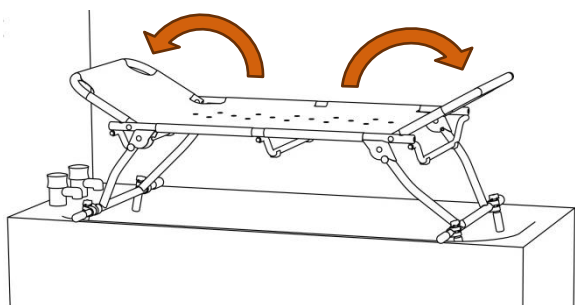

### Funktioner:

- Sammenklappeligt og transportabel.
- Nem at håndtere.
- Vægt: 18,5 kg.
- Max brugervægt: 120 kg.
- 2 størrelser: 1400 mm og 1640 mm.

### Tilbehør:

- Sammenklappeligt bruse leje til badekar (se billede- passer også med trolly.). Vejledende udsalgspris kr. 9.995,- + moms.
- Væg beslag. Vejledende udsalgspris kr. 9.995,- + moms.
- Sæt pris kr. 15.000,- + moms.
- Hoved og fod forlænger. Længde: 150 mm. Vejledende udsalgspris kr. 1.195,- + moms.
- Transport pose til bruseleje. Vejledende udsalgspris kr. 895,- + moms.
- Transportpose til sammenklappeligt understel. Vejledende udsalgspris kr. 895,- + moms.