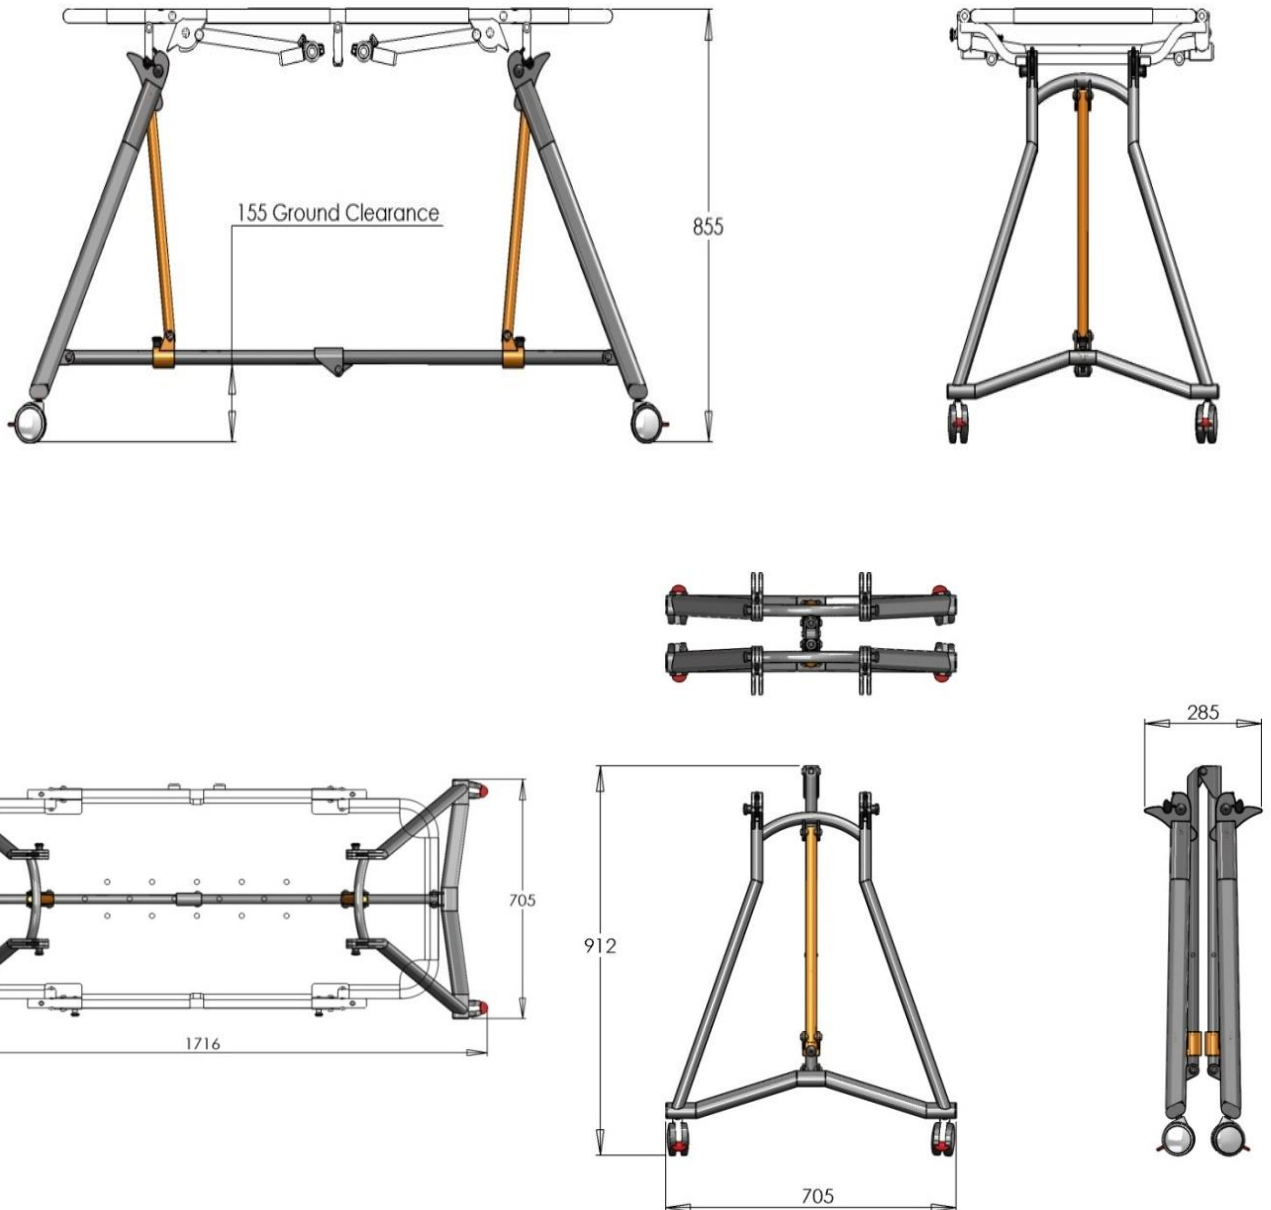

SmartHome *Keep it simple*

Velvære og teknologi i hjemmet

Leit - Mål tegninger:

SmartHome ApS. Messingvej 33, 8940 Randers SV Tlf; 22 47 22 44

Mail: smarhome@smarhome.dk Web: www.smarhome.dk