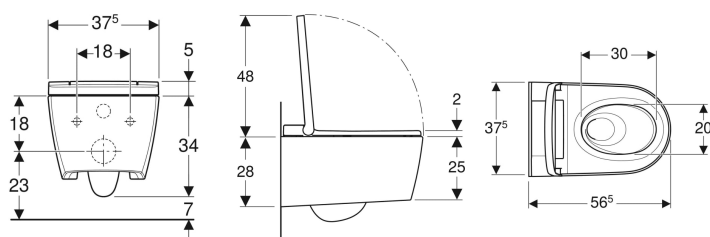

Geberit AquaClean Sela douchetoilet væghængt

Anvendelser

- Til komfortabel anvendelse af WC'et
- Til nænsom rengøring med vand i anal- og vaginalområdet

Egenskaber

- Brugsvandsopvarmning via gennemstrømsvandvarmer
- Analdouche med WhirlSpray-dyseteknologi
- Separat ladydyse i beskyttet hvileposition
- Brusevandstemperatur kan justeres
- Douchestrålens styrke kan justeres i fem trin
- Douchearm kan positioneres i fem trin
- Pulserende stråle (douchearmens automatiske bevægelse frem og tilbage) kan justeres
- Automatisk rengøring af douchedyse før og efter med rent vand
- Afkalkningsprogram
- WC-skål uden skyllekant med TurboFlush-skylleteknik
- Brugeridentifikation
- Toiletsæde uden låg og toiletlæg med soft close-mekanisme
- Toiletlæg med SoftOpening
- Aktivering af orienteringslyset via lysstyrkesensor
- Orienteringslys kan indstilles i syv farver
- Funktioner og egenskaber via fjernbetjening
- Mulighed for programmering af fire brugerprofiler
- Kompatibel med Geberit Home appen
- Vandtilslutning på siden til venstre skjult bag WC-skålen

- Nettilslutning med treleders fleksibel kappeledning, på siden til højre skjult bag WC-skålen
- Vandtilslutning ekstern på siden til venstre med tilbehør mulig
- Nettilslutning ekstern, med stikdåse til højre mulig
- Godkendt iht. (DIN) EN 1717/(DIN) EN 13077

Tekniske data

Beskyttelsestype	IPX4
Beskyttelsesklasse	I
Mærkespænding	230 V AC
Netfrekvens	50 Hz
Effektforbrug	1850 W
Effektforbrug standby	≤ 0.5 W
Vandstrømstryk	0.5–10 bar
Driftstemperatur	5–40 °C
Vandtemperatur indstillingsområde	34–40 °C
Beregnet gennemstrømningsværdi	0.02 l/s
Minimumsvandstrømstryk for beregnet gennemstrømningsværdi	0.5 bar
Douchevarighed	50 s
Maksimal belastning af toiletsæde	150 kg

Leverancens indhold

- Vandtilslutningssæt til Sigma og Omega, indbygningscisterner 12 cm, indbygningshøjde 112 cm
- Koblingsmuffe til nettilslutning
- Akustisk isolering
- Afdækning til test
- Afkalkningsmiddel 125 ml
- Rengøringsmiddel
- Tilslutningssæt til WC, ø 90 mm
- Fjernbetjening med vægholder og batteri CR2032
- Monteringsbeslag

Varenr.	VVS nr.	Farve / overflade
146.221.11.1	606542100	WC-skål: hvid / KeraTect Designafdækning: hvid
146.221.21.1	606542104	WC-skål: hvid / KeraTect Designafdækning: blankforkromet
146.221.JT.1	606542110	WC-skål: hvid mat Designafdækning: hvid mat

Tilbehør

- Vægkontrolpanel til Geberit AquaClean Sela
- Vægkontrolpanel berøringsfrit, til Geberit AquaClean
- Interfacemodul 4,1 V til Geberit AquaClean Mera / Sela
- Interfacemodul 12 V til Geberit AquaClean Mera / Sela