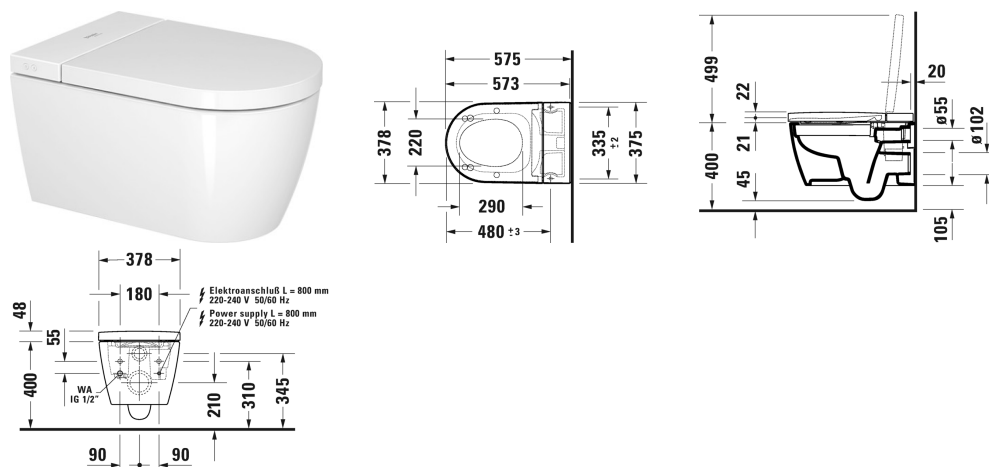

SensoWash Starck f SensoWash® Starck f Lite compact douchetoilet # 650001012004310

| < 378 mm > |

SensoWash® Starck f Lite compact douchetoilet	Dimension	Vægt	Ordrenummer
Almindelig-, komfort-, og dameskyl, Sædevarme, Intelligent energisparefunktion, Varmluft tørrer, Vand-, luft- og sædetemperatur såvel som dyseplacering og styrke på jet-stråle kan justeres individuelt, Automatisk tømning i perioder uden anvendelse, Afkalkningsfunktion, nattelys, åben skylle- rand, Inklusiv fjernbetjening, Nordisk variant, Styring via app, selvrensende dyse, Sæde/låg materiale Thermoplast, med skjult tilslutning			
Farver			
00 Hvid (Alpin)			
Varianter			
220-240V 50/60Hz, Overholder beskyttelse mod tilbagestrømning i henhold til EN 1717	378 x 575 mm	32,500 kg	650001012004310
Infobox			
Vælg passende Før monterings sæt eller tilslutning afhængig af det valgte indbygningsstativ			
Monteringstilbehør			
Befæstigelse til vægmonteret toilet og bidet	Ø 12 x 180 mm	0,200 kg	006500
Støjdæmpende pakning til vægmonteret toilet		0,300 kg	005064
Monterings sæt i kombination med SensoWash Starck f, for funktionel funktion med DuraSystem betjeningsplade A2			100729
Tilslutnings sæt i kombination med SensoWash Starck f, Ekstra vandtilførsel med antiknæk tilslutnings slange og T-stykke			100731
Matchende produkter			