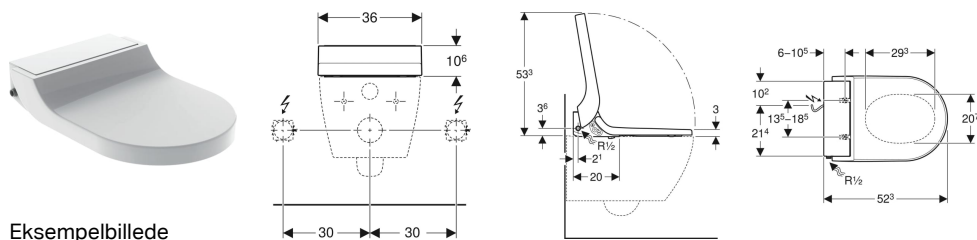

Geberit AquaClean Tuma Comfort douchesæde

Eksempelbillede

Anvendelser

- Til komfortabel og lugtfri brug af WC'et
- Til nænsom rengøring med vand i anal- og vaginalområdet
- Til efterfølgende montering på WC-skåle (udskiftning af toiletsæde)

Egenskaber

- Brugsvandsopvarmning via gennemstrømsvandvarmer
- Analdouche med WhirlSpray-dyseteknologi
- Separat ladydyse i beskyttet hvileposition
- Gennemstrømsvandvarmer kan deaktiveres
- Douchearmen med dyse til anal- og vaginalområdet kan køres ud
- Douchestrålens styrke kan justeres i fem trin
- Douchearm kan positioneres i fem trin
- Pulserende stråle (douchearmens automatiske bevægelse frem og tilbage) kan justeres
- Automatisk rengøring af douchedyse før og efter med rent vand
- Afkalkningsprogram
- Brugeridentifikation
- Lugtudsugning med keramisk filter, der kan aktiveres
- Lugtudsugning med efterløbsfunktion
- Tørrer kan aktiveres
- Toiletsæde med sædevarme, der opvarmes hurtigt
- Toiletsæde og toiletlæg med soft close-mekanisme
- Toiletlæg med SoftOpening
- Funktioner og egenskaber via fjernbetjening
- Mulighed for programmering af fire brugerprofiler
- Vandtilslutning til venstre
- Nettetilslutning bagpå, med mulighed for skjult rørføring til venstre eller højre
- Netkabel kan afkortes

Tekniske data

Beskyttelsestype	IPX4
Beskyttelsesklasse	I
Mærkespænding	230 V AC
Netfrekvens	50 Hz
Effektforbrug	2000 W
Effektforbrug standby	≤ 0.5 W
Kabellængde	2 m
Vandstrømstryk	0.5–10 bar
Driftstemperatur	5–40 °C
Vandtemperatur indstillingsområde	34–40 °C
Vandtemperatur fabriksindstilling	37 °C
Beregnet gennemstrømningsværdi	0.02 l/s
Minimumsvandstrømstryk for beregnet gennemstrømningsværdi	0.5 bar
Douchevarighed	50 s
Maksimal belastning af toiletsæde	150 kg