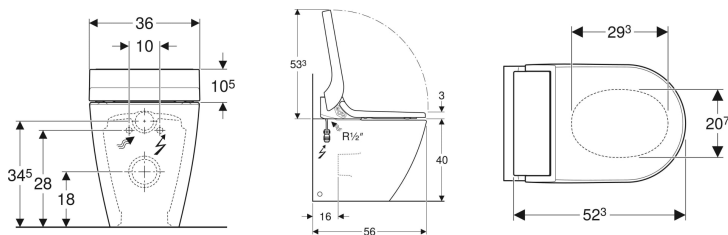

Geberit AquaClean Tuma Classic douchetoilet gulvstående

Eksempelbillede

Anvendelser

- Til nænsom rengøring med vand i analområdet
- Til komfortabel anvendelse af WC'et

Egenskaber

- Brugsvandsopvarmning via gennemstrømsvarmer
- Analdouche med WhirlSpray-dyseteknologi
- Douchearm med dyse til analområdet, der kan køres ud
- Douchestrålens styrke kan justeres i fem trin
- Pulserende stråle (douchearmens automatiske bevægelse frem og tilbage)
- Automatisk rengøring af douchedyse før og efter med rent vand
- Afkalkningsprogram
- WC-skål uden skyllekant
- Toiletsæde og toiletlæg med soft close-mekanisme
- Toiletlæg med SoftOpening
- Vandtilslutning på siden til venstre skjult bag WC-skålen
- Nettetilslutning med treleders fleksibel kappeledning, på siden til højre skjult bag WC-skålen
- Godkendt iht. (DIN) EN 1717/(DIN) EN 13077
- Kompatibel med Geberit Home appen
- Brusevandstemperaturen kan justeres med Geberit Home appen
- Gennemstrømsvarmer kan deaktiveres med Geberit Home appen
- Douchearm med Geberit Home app til placering på fem trin

- Afløb i gulv fra 7–28 cm fra væggen i kombination med Geberit Monolith moduler til gulvstående toilet mulige
- Kan kombineres med Geberit Monolith modul til gulvstående toilet

Tekniske data

Beskyttelsestype	IPX4
Beskyttelsesklasse	I
Mærkespænding	230 V AC
Netfrekvens	50 Hz
Effektforbrug	2000 W
Effektforbrug standby	≤ 0.5 W
Vandstrømstryk	0.5–10 bar
Driftstemperatur	5–40 °C
Vandtemperatur indstillingsområde	34–40 °C
Vandtemperatur fabriksindstilling	37 °C
Beregnet gennemstrømningsværdi	0.02 l/s
Minimumsvandstrømstryk for beregnet gennemstrømningsværdi	0.5 bar
Douchevarighed	50 s
Maksimal belastning af toiletsæde	150 kg

Leverancens indhold

- Vandtilslutningssæt
- Koblingsmuffe til nettetilslutning
- Akustisk isolering
- Udligningsbuffer til toiletsæde/WC-skål
- Afkalkningsmiddel 125 ml
- Afdækning til test
- Tilslutningssæt til WC, ø 90 mm
- Monteringsbeslag