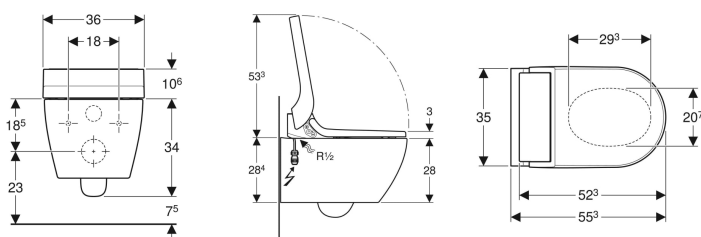

Geberit AquaClean Tuma Comfort douchetoilet væghængt

Anvendelser

- Til komfortabel og lugtfri brug af WC'et
- Til nænsom rengøring med vand i anal- og vaginalområdet

Egenskaber

- Brugsvandsopvarmning via gennemstrømsvandvarmer
- Analdouche med WhirlSpray-dyseteknologi
- Separat ladydyse i beskyttet hvileposition
- Gennemstrømsvandvarmer kan deaktiveres
- Douchearmen med dyse til anal- og vaginalområdet kan køres ud
- Douchestrålens styrke kan justeres i fem trin
- Douchearm kan positioneres i fem trin
- Pulserende stråle (douchearmens automatiske bevægelse frem og tilbage) kan justeres
- Automatisk rengøring af douchedyse før og efter med rent vand
- Afkalkningsprogram
- WC-skål uden skyllekant
- Brugeridentifikation
- Lugtudsugning med keramisk filter, der kan aktiveres
- Lugtudsugning med efterløbsfunktion
- Tørrer kan aktiveres
- Toiletsæde med sædevarme, der opvarmes hurtigt
- Toiletsæde og toiletlæg med soft close-mekanisme
- Toiletlæg med SoftOpening
- Funktioner og egenskaber via fjernbetjening
- Mulighed for programmering af fire brugerprofiler
- Kompatibel med Geberit Home appen
- Vandtilslutning på siden til venstre skjult bag WC-skålen

- Netttilslutning med treleders fleksibel kappeledning, på siden til højre skjult bag WC-skålen
- Godkendt iht. (DIN) EN 1717/(DIN) EN 13077
- Brusevandstemperaturen kan justeres med Geberit Home appen
- Føntørrertemperaturen kan justeres med Geberit Home appen
- Toiletsædevarmens temperatur kan justeres med Geberit Home appen

Tekniske data

Beskyttelsestype	IPX4
Beskyttelsesklasse	I
Mærkespænding	230 V AC
Netfrekvens	50 Hz
Effektforbrug	2000 W
Effektforbrug standby	≤ 0.5 W
Vandstrømstryk	0.5–10 bar
Driftstemperatur	5–40 °C
Vandtemperatur indstillingsområde	34–40 °C
Vandtemperatur fabriksindstilling	37 °C
Beregnet gennemstrømningsværdi	0.02 l/s
Minimumsvandstrømstryk for beregnet gennemstrømningsværdi	0.5 bar
Douchevarighed	50 s
Maksimal belastning af toiletsæde	150 kg

Leverancens indhold

- Vandtilslutningssæt til Geberit Sigma indbygningcisterne 12 cm og Geberit Omega indbygningcisterne 12 cm, indbygningshøjde 112 cm
- Koblingsmuffe til netttilslutning
- Akustisk isolering
- Afdækning til test
- Udligningsbuffer til toiletsæde/WC-skål
- Afkalkningsmiddel 125 ml
- Rengøringsmiddel
- Tilslutningssæt til WC, ø 90 mm
- Fjernbetjening med vægholder og batteri CR2032
- Monteringsbeslag

Varenr.	VVS nr.	Farve / overflade
146.291.11.1	613157100	Alpin-hvid
146.291.SI.1	613157120	Hvid / Glas
146.291.SJ.1	613157121	Sort / Glas
146.291.FW.1	613157110	Børstet rustfrit stål

Tilbehør

- Vægkontrolpanel til Geberit AquaClean
- Vægkontrolpanel berøringsfrit, til Geberit AquaClean