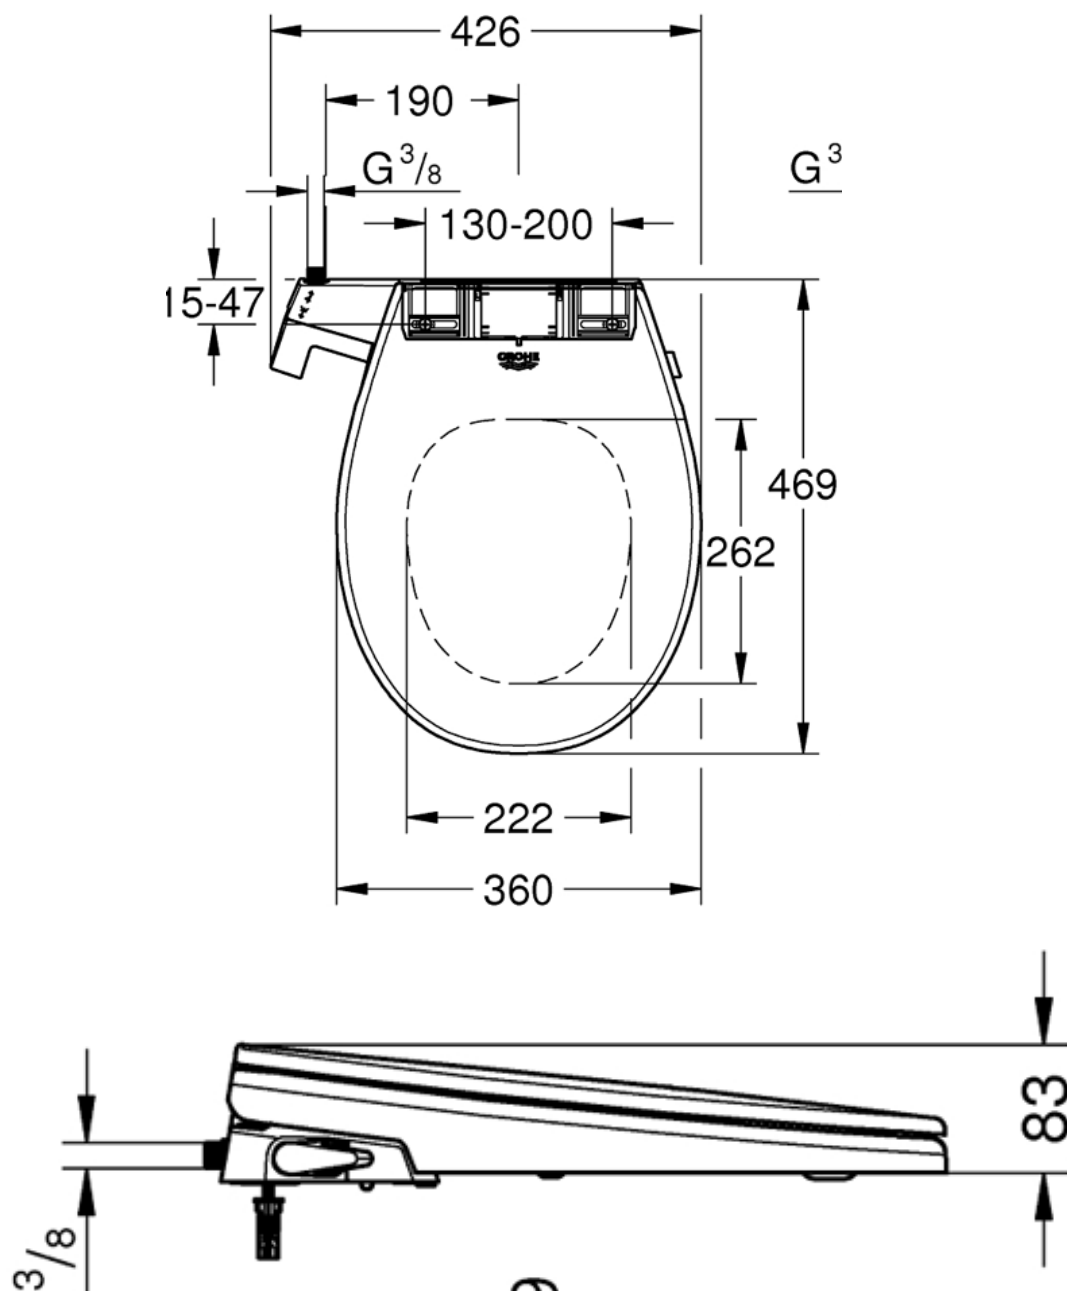

Grohe Bau Ceramic Bidetsæde

Bau Ceramic egenskaber:

- Passer på flere eksisterende toilettyper.
- Standard douche med kold vand
- Med mixer, mulighed for tempereret vand.
- 2 separate douche dyser. (For og bagtil)
- Automatisk rengøring af dyserne før og efter brug.
- Justerbar douche styrke.
- Betjeningshåndtag på siden.
- **KRÆVER INGEN STRØMTILSLUTNING.**

SmartHome *Keep it simple*

Velvære og teknologi i hjemmet

Inkluderer:

- Fastgørelsesplade
- Filter
- Tryk 0.1 - 1 MPa (1 - 10 bar)
- I overensstemmelse med EN 1717