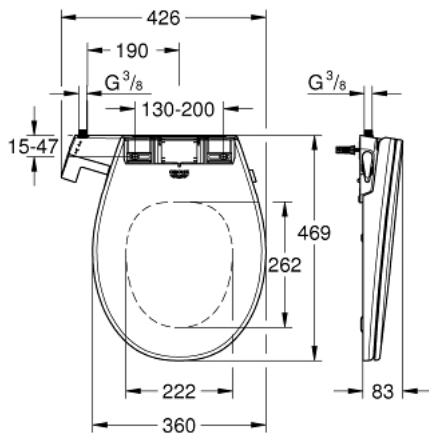

39 648 SH0 Bidetsæde

https://www.grohe.dk/da_dk/bidetsaede-39648SH0.html

- WC-sæde med låg
- 2 sprayarme (1 bag til, 1 til feminint skyl)
- spraydyserne renser sig selv med frisk vand både før og efter brug
- håndtag på siden betjenes manuelt og kræver ingen elektricitet
- justerbar spray intensitet
- Duroplast WC sæde og låg med soft-close funktion
- fleksible tilslutningsslanger $3/8''$
- inkluderer:
 - fastgørelsesplade
 - filter
- tryk 0.1 - 1 MPa (1 - 10 bar)
- i overensstemmelse med EN 1717