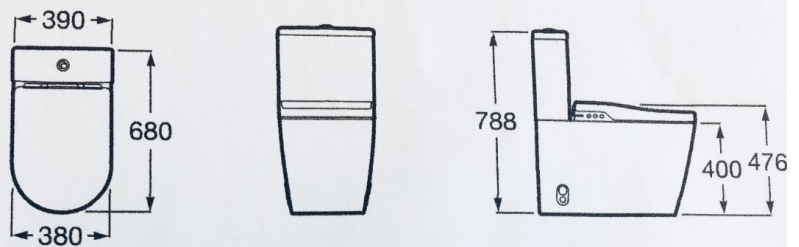

SmartHome *Keep it simple*

Velvære og teknologi i hjemmet

Roca Inspira – komplet vaske/tørretoilet

Roca Inspira Egenskaber:

- Vaskefunktion (lady og anal) 33, 36, 39 grader eller OFF.
- Varmlufttørring 40, 50, 60 grader eller OFF
- Dyse position: 5 trin.
- Vaske styrker: 3 niveauer.
- Auto-stop efter 2 minutter med kontinuerlig brug af en funktion.
- Automatisk rengøring af dyse efter brug.
- Siddehøjde inkl. sæde ca.: 42,5 cm. – 47 cm – 51 cm.
- Max brugervægt: 200 kg.
- Soft-closesystem af sæde og låg.
- Quick release med sæde og låg for nem rengøring.
- Aftagelig dysehoved.
- LED lys: Natlys, OFF, standard og standard med natlys.
- Brugervenlig fjernbetjening.

Roca Inspira
Gulvstående vaske-tørretoilet.

Måltegning:

Roca Inspira
**væghængt vaske-
tørretoilet.**

Måltegning:
Obs. Siddehøjde
afhænger af
klaok afløbs
placering i væggen.