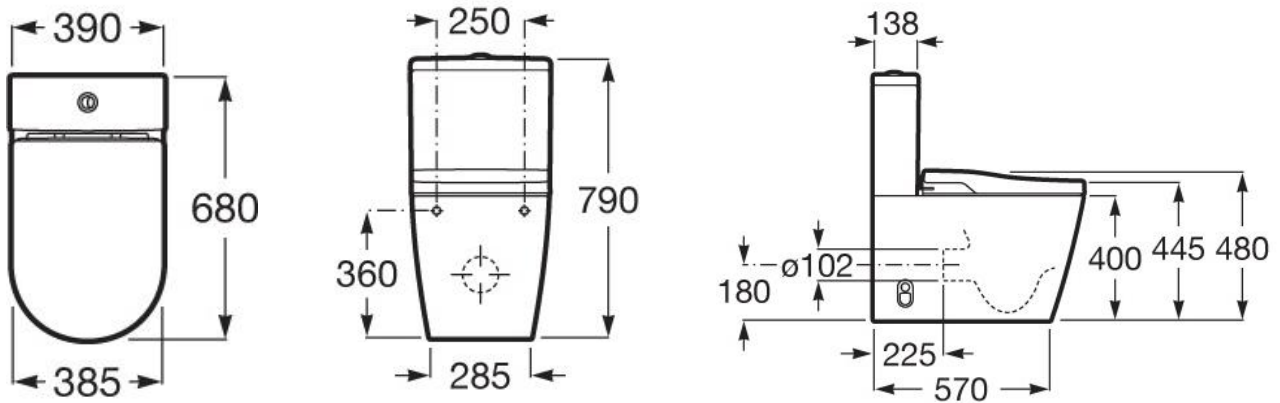

Roca Inspira – komplet douchetoilet

Roca Inspira Egenskaber:

- Vaskefunktion (lady og anal) 33, 36, 39 grader eller OFF.
- Varmlufttørring 40, 50, 60 grader eller OFF
- Rimless = ingen skyllekant = nemmere rengøring & bedre hygiejne
- Dyse position: 5 trin.
- Vaske styrker: 3 niveauer.
- Auto-stop efter 2 minutter med kontinuerlig brug af en funktion.
- Automatisk rengøring af dyse efter brug.
- Siddehøjde inkl. sæde ca.: 42,5 cm.(standard) – 47 cm – 51 cm.
- Max brugervægt: 200 kg.
- Soft-closesystem af sæde og låg.
- Quick release med sæde og låg for nem rengøring.
- Aftagelig dysehoved.
- LED lys: Natlys, OFF, standard og standard med natlys.
- HMI nr. 112857

Roca Inspira lever fuldt op til lovgivningen i bygningsreglementet omkring tilbageløb af forurenede vand til drikkevandet. Produkterne er EN1717 kategori 5 godkendt.

Roca Inspira – komplet douchetoilet

Roca Inspira
 Gulvstående douchetoilet.

Måltegninger:

Roca Inspira
 Væghængt douchetoilet.

Måltegninger:

Obs. Sidehøjde afhænger af kloakafløbs placering i væggen.